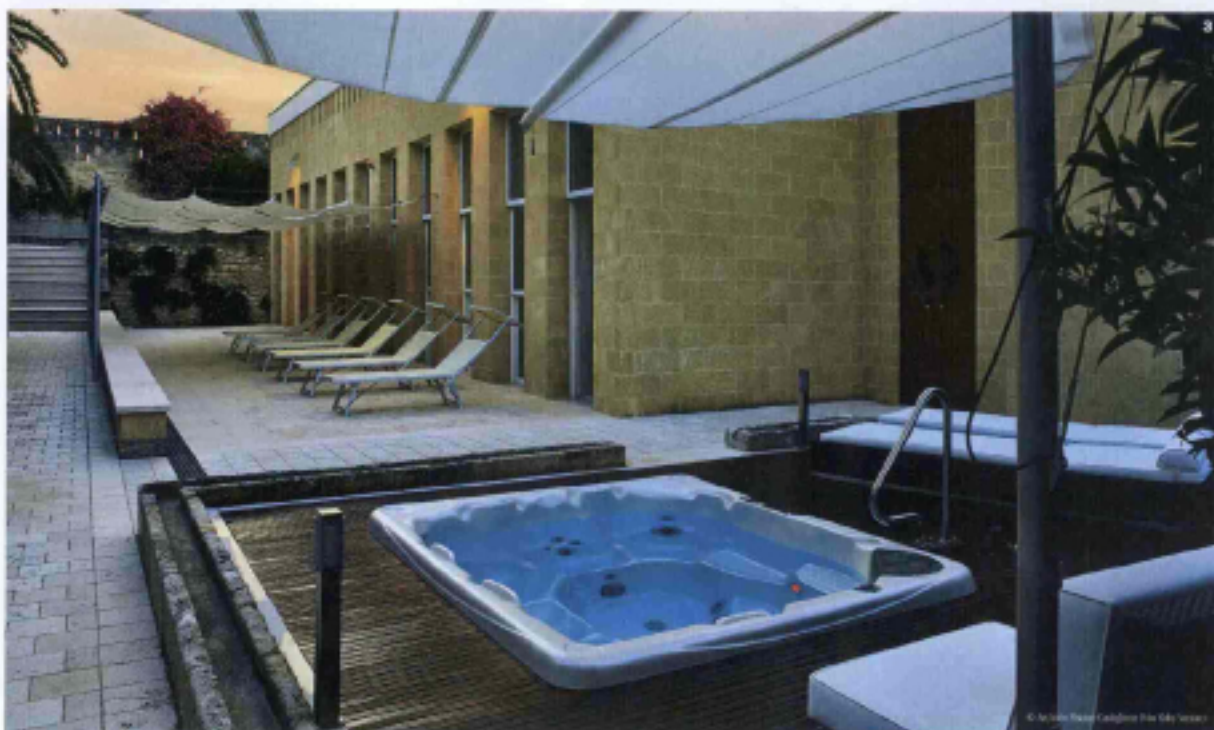

**VASCHE & BENESSERE****JACUZZIS****DESIGN ESSENZIALE**

1. LA SPA DRIOR SI CARATTERIZZA PER I MATERIALI DI PRIMA QUALITÀ, LA MASSIMA ABITABILITÀ INTERNA E L'ESTREMA ACCURATEZZA DELLE FINITURE. UN MODELLO DALLE FORME MORBIDE, CHE PUÒ ESSERE PERSONALIZZATO NEL COLORE E CHE È CONTRADDISTINTO DA UN'AMPIA E COMODA SEDUTA LOUNGE E TRE POGGIATESTA. È DISPONIBILE NELLA VERSIONE BUILT-IN E FREE-STANDING, QUEST'ULTIMA CON FINITURA TEAK.

**HOT SPRING****UNA LINEA SLANCIATA**

2. TEMPO È UNA SPA HOT SPOT COMPLETA, REALIZZATA CON COMPONENTI DI QUALITÀ, COME LA POMPA WATERMASTER™, CHE SI ADATTA AL SISTEMA DI GETTI REGOLABILI DELLA SPA, E L'IMPIANTO DI RISCALDAMENTO, CHE MANTIENE L'ACQUA ALLA TEMPERATURA DESIDERATA. È POSSIBILE OTTIMIZZARE IL PROCESSO DI MANUTENZIONE DELL'ACQUA ATTRAVERSO L'IMPIANTO OPZIONALE EVERFRESH™.

**CASTIGLIONE RELAX****IRRISISTIBILE MASSAGGIO**

3. LA MINIPISCINA SPA IDROMASSAGGIO È RISCALDATA, FACILMENTE TRASPORTABILE E PRONTA ALL'USO. PER IL SUO FUNZIONAMENTO, È SUFFICIENTE ATTACCARE LA SPINA ALLA CORRENTE ELETTRICA. L'ACQUA È COSTANTEMENTE FILTRATA E MANTENUTA ALLA TEMPERATURA DESIDERATA SENZA BISOGNO DI REMPIRE LA VASCA OGNI VOLTA. IL MODELLO IN FOTO, CON 6/7 SEDUTE PER ADULTI, PREVEDE: UNA POMPA DI FILTRAZIONE HUSH PUMP, UN PANNELLO DI CONTROLLO AUTOMATICO, UN RISCALDATORE, UNA POMPA IDROMASSAGGIO DA 2,5 HP, IL MASSAGGIO PLANTARE REFLEX FOOT MASSAGE, L'IMPIANTO DI ILLUMINAZIONE E LA COPERTURA TERMICA DI SERIE.